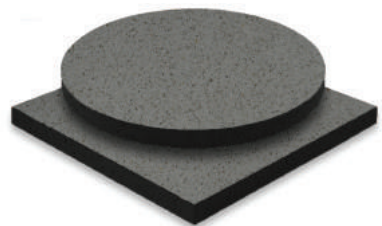

Sobres de Mesa

Sobres de Mesa

Sobre C/2
Rechapado

Sobre de DM Viselado y recto
Grosor de: 20mm
Acabado: Chapa de haya

Sobre C/3
Rechapado

Sobre rechapado y macizado
Grosor de: 30mm
Acabado: Chapa de haya y roble.

Sobre C/2
Estratificado

Sobre de aglomerado
y estratificado.
Grosor de: 20mm
Acabado: Canto de PVC.

Sobre C/3
Estratificado

Sobre de aglomerado
y estratificado.
Grosor de: 30mm
Acabado: Canto de PVC.

Sobre C/4

Rechapado

Sobre rechapado y macizado

Grosor de: 40mm

Acabado: Chapa de haya y roble.

Sobre C/7

Compact

Sobre de Compact

Grosor de: 10mm

Sobres de Mesa

Vintage

SB01C3

Sobre de madera de corte de sierra de pino.

Grosor de: 30mm

Acabado: Barnizado

SB02C3

Sobre de madera de pino