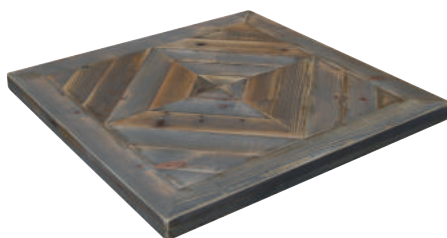

Grosor de: 40mm

Acabado: Reforzado y barnizado.

SB07C4

Sobre de madera de pino y estratificado.

Grosor de: 40mm

Acabado: Faja alrededor y barnizado.

SB04C4

Sobre de madera de pino

Grosor de: 50mm

Acabado: Faja alrededor y veta a 4 aguas. Barnizado.

SB05C3

Personalizado

Sobre de DM Viselado y recto

Grosor de: 20mm

Acabado: Chapa de haya

SB05C3