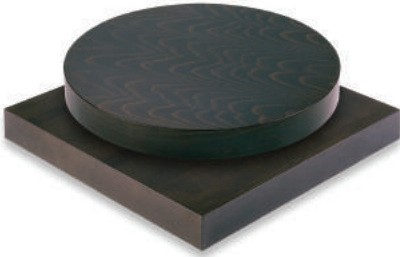

Sobres de Mesa

Sobres de Mesa

Sobre C/2
Rechapado

Sobre de DM Viselado y recto
Grosor de: 20mm
Acabado: Chapa de haya

Sobre C/3
Rechapado

Sobre rechapado y macizado
Grosor de: 30mm
Acabado: Chapa de haya y roble.

Sobre C/2
Estratificado

Sobre de aglomerado
y estratificado.
Grosor de: 20mm
Acabado: Canto de PVC.

Sobre C/3
Estratificado

Sobre de aglomerado
y estratificado.
Grosor de: 30mm
Acabado: Canto de PVC.

Sobre C/4

Rechapado

Sobre rechapado y macizado

Grosor de: 40mm

Acabado: Chapa de haya y roble.

Sobre C/7

Compact

Sobre de Compact

Grosor de: 10mm

Sobres de Mesa

Vintage

SB01C3

Sobre de madera de corte de sierra de pino.

Grosor de: 30mm

Acabado: Barnizado

SB02C3

Sobre de madera de pino